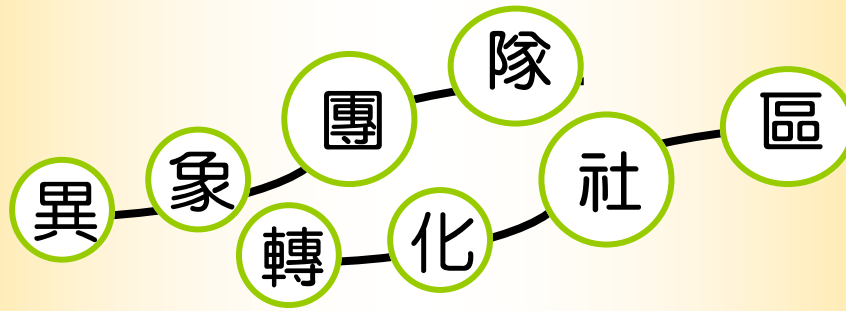

## 異象出擊證書課程

目的：為使徒性/轉化性教會培育使命團隊。同學經歷聖靈大能，生命得著重整，能成為委身的領袖。這團隊能延伸教會的影響力，進入職場及所在的社區中，廣設聚會，轉化社區！

	異象出擊系列	生命更新系列	實習	導修
10 - 12 月	教會能轉化社區： 轉化性的眼光與思維、社區危機成為轉機。結連職場、商界與教會，作使命教會。	跟隨聖靈律動： 自由的生命	行區及創意性禱告 祝福行動	學習及操練聆聽神聲音
1 - 3 月	關愛全人，福音展權能： 全人福音的神學、突破個人佈道攔阻、關懷模式與實踐、聖靈恩賜與佈道、權能佈道。	經歷聖靈醫治： 釋放的生命	從禧福各種外展性 事工中學習	滿有聖靈的生命與事奉
4 - 6 月	異象出擊模式： 建立琴爐祭壇、啟動權柄與恩膏、理清異象，釐定策略、異象團隊的建立、行動計劃、進入社區或職場，策略外展、與受眾同行。	領受聖靈恩賜： 得力的事奉	體驗職場與無牆的 琴爐服侍	尋求異象與使命
7 - 9 月	實踐企劃異象	充滿聖靈能力： 勇敢走出去	異象實踐	學習屬靈功課

**生命更新系列目的：** 當聖靈的風吹動時，學習如何跟從祂的動向，順從祂的流向，享受祂的釋放，認識如何跟祂同步同工。每堂除了講解外，按需要還設有分組時間或活動，操練所學。

**異象出擊系列特色：** 擴闊宣教視野，掌握轉化規律，感受社區跳動脈搏，跨越宣教層次，體驗宣教與轉化就在眼前。